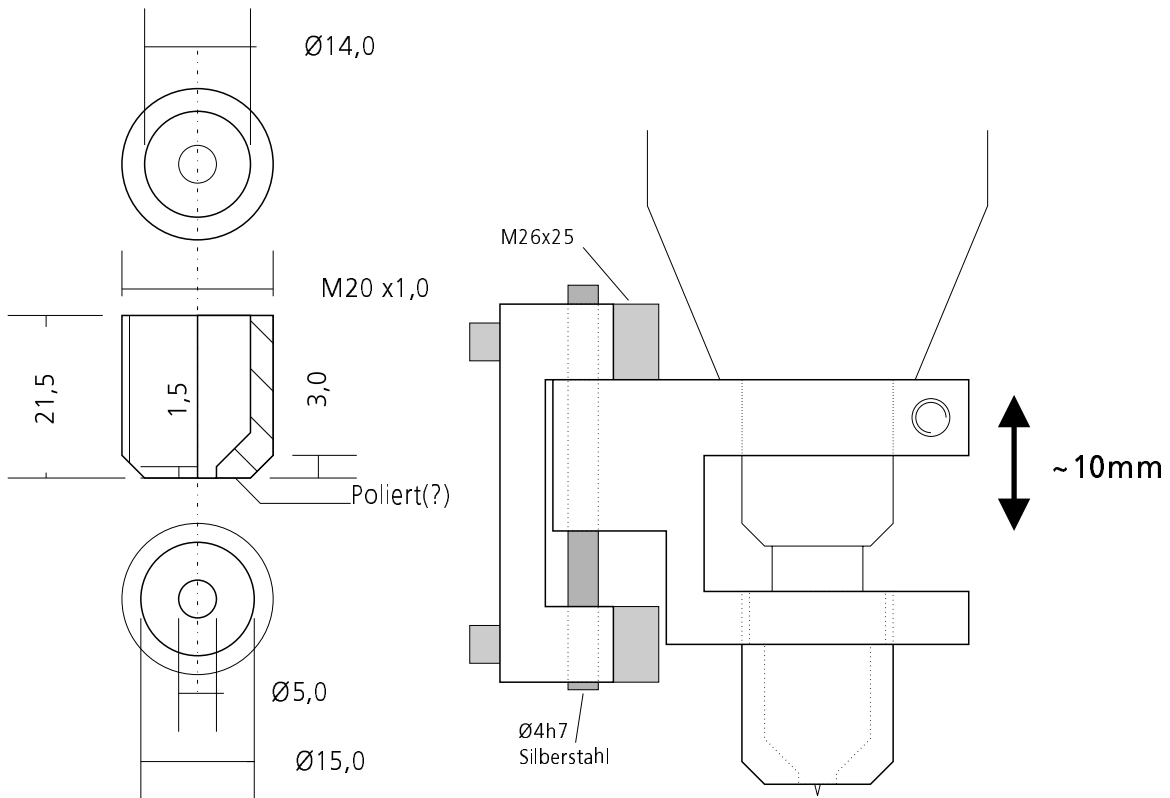

Werkzeughalter (Aluminium)

Aufspannblock (Aluminium)

Alle Rechte vorbehalten!  
 Der Nachbau für den privaten Bedarf  
 ist natürlich erlaubt.

Tiefenregler  
PE, VA, 100 Cr6, o.ä.

Alle Rechte vorbehalten!  
Der Nachbau für den privaten Bedarf  
ist natürlich erlaubt.