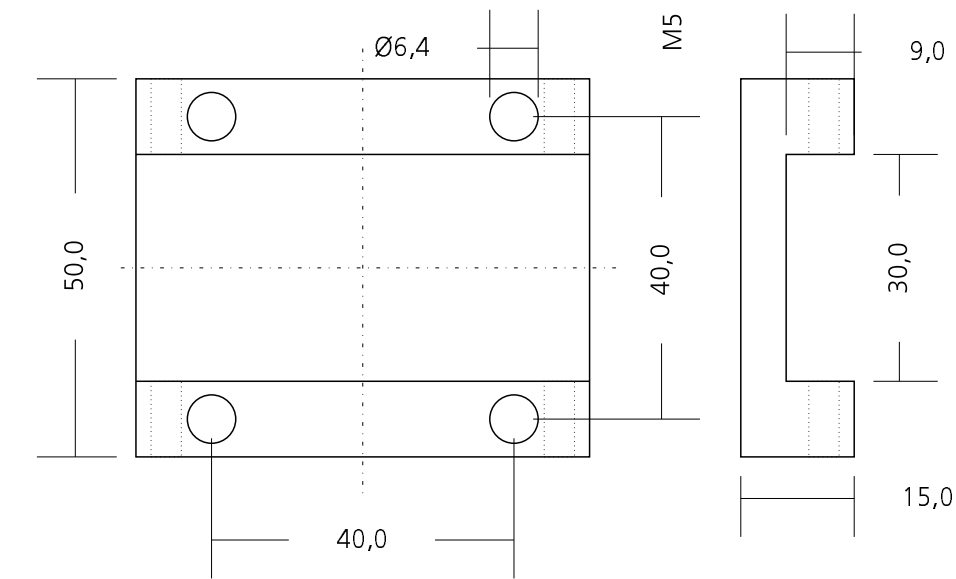

Werkzeughalter (Aluminium)

Aufspannblock (Aluminium)

Alle Rechte vorbehalten!  
 Der Nachbau für den privaten Bedarf  
 ist natürlich erlaubt.

Tiefenregler  
PE, VA, 100 Cr6, o.ä.

Alle Rechte vorbehalten!  
Der Nachbau für den privaten Bedarf  
ist natürlich erlaubt.